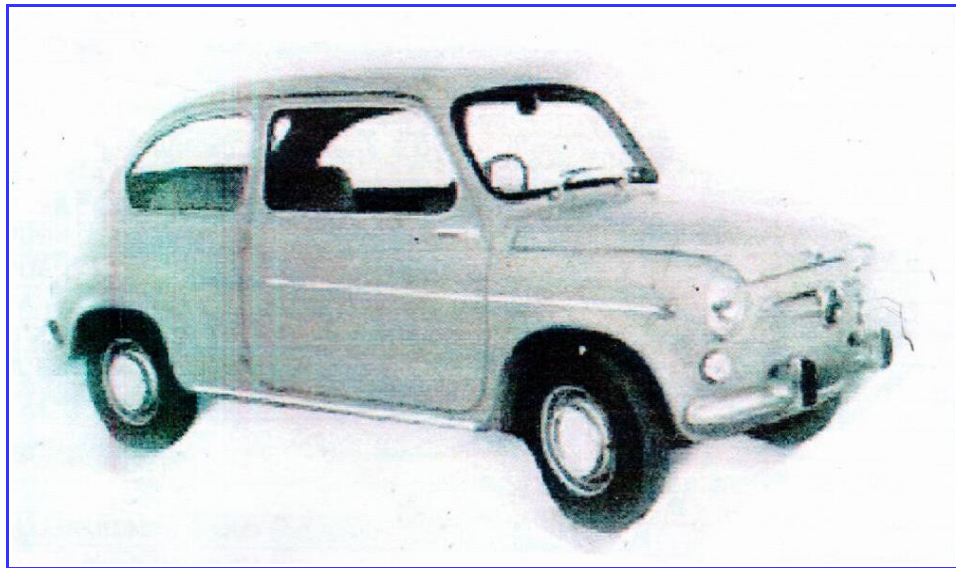

TEL: 963 41 62 25

TEL/FAX: 963 41 4658

WHATSAPP: 658 031633

tamarit@recambiosamarit.com

WWW.RECAMBIOSTAMARIT.COM

Calle Sueca 62 - (46006) Valencia