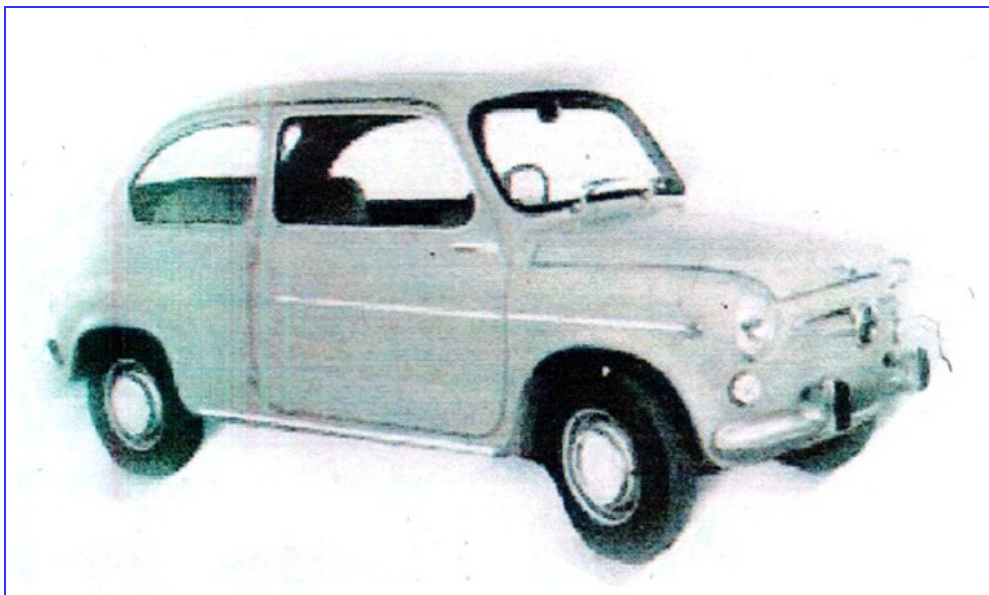

TEL: 963 41 62 25

TEL/FAX: 963 41 41 94

WHATSAPP: 658 031 633

tamarit@recambiostamarit.com

WWW.RECAMBIOSTAMARIT.COM

Calle Sueca 62 - (46006) Valencia