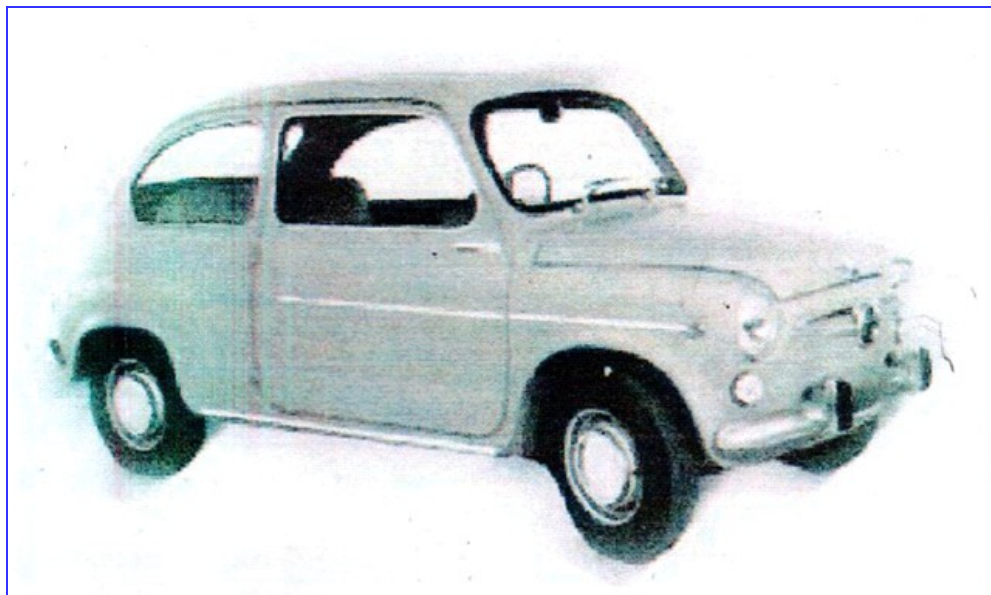

Recambios Tamarit, S.L.

TEL: 963 41 62 25 TEL/FAX: 963 41 41 94

WHATSAPP: 658 031 633

tamarit@recambiosamarit.com

WWW.RECAMBIOSTAMARIT.COM

Calle Sueca 62 - (46006) Valencia

OFERTAS
SEAT 600

*Precios sin IVA incluido y sujetos a fluctuación del mercado

ENERO 2021