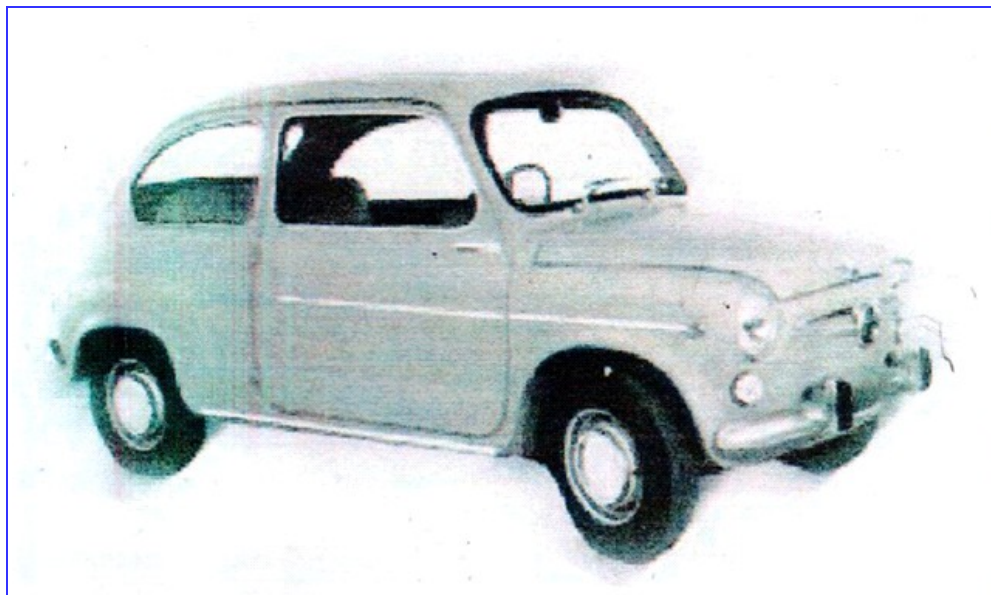

Recambios Tamarit, S.L.

TEL: 963 41 62 25 TEL/FAX: 963 41 41 94

WHATSAPP: 658 031 633

tamarit@recambiosamarit.com

WWW.RECAMBIOSTAMARIT.COM

Calle Sueca 62 - (46006) Valencia

OFERTAS

SEAT 600

*Precios sin IVA incluido y sujetos a fluctuación del mercado

JULIO - AGOSTO 2021