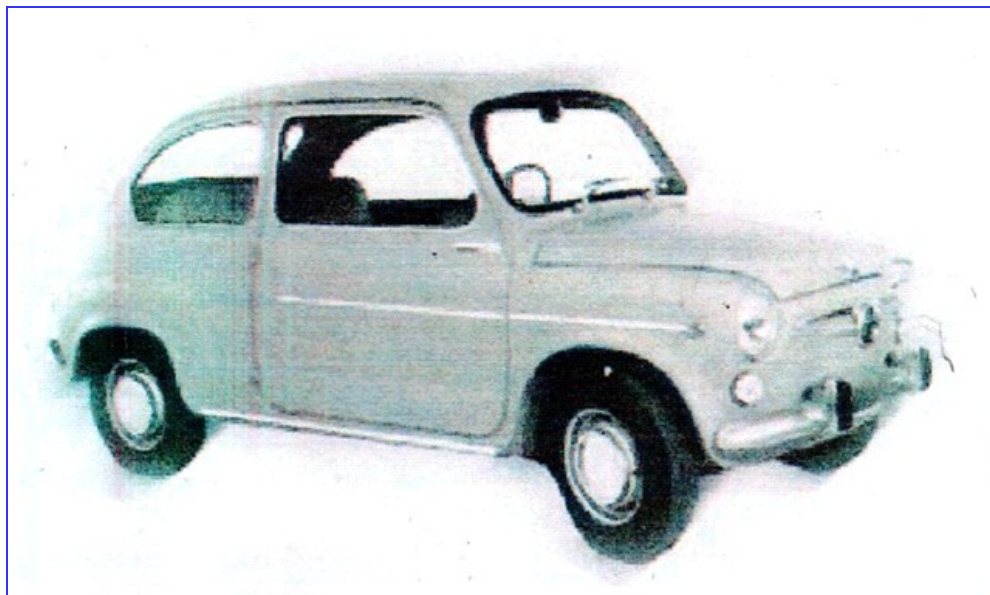

Recambios Tamarit, S.L.

TEL: 963 41 62 25 TEL/FAX: 963 41 41 94

WHATSAPP: 658 031 633

tamarit@recambiostamarit.com

WWW.RECAMBIOSTAMARIT.COM

Calle Sueca 62 - (46006) Valencia

OFERTAS
SEAT 600

*Precios sin IVA incluido y sujetos a fluctuación del mercado

OCTUBRE