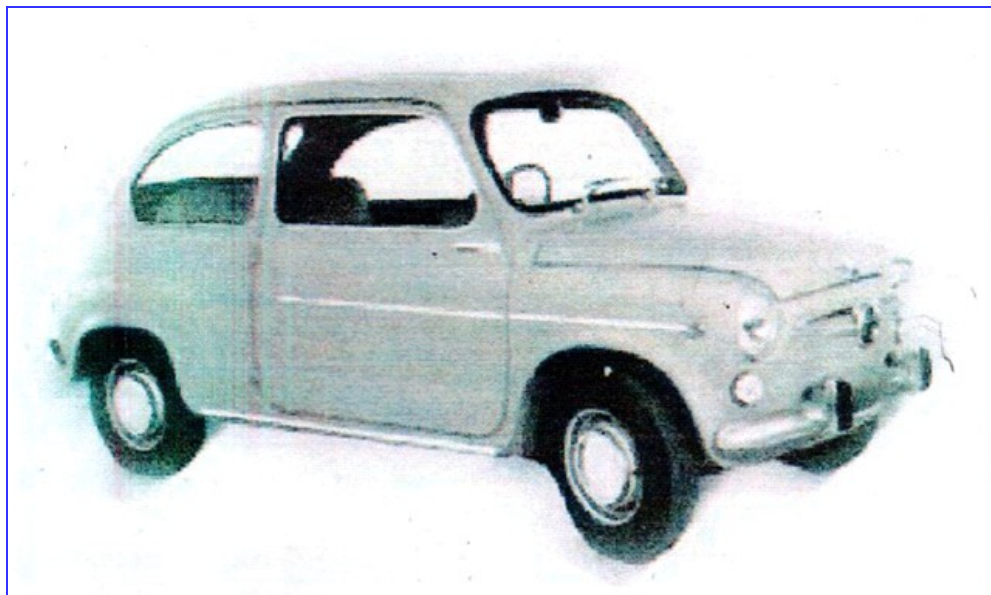

Recambios Tamarit, S.L.

TEL: 963 41 62 25 TEL/FAX: 963 41 41 94

WHATSAPP: 658 031 633

tamarit@recambiosamarit.com

WWW.RECAMBIOSTAMARIT.COM

Calle Sueca 62 - (46006) Valencia

OFERTAS
SEAT 600

*Precios sin IVA incluido y sujetos a fluctuación del mercado

NOVIEMBRE