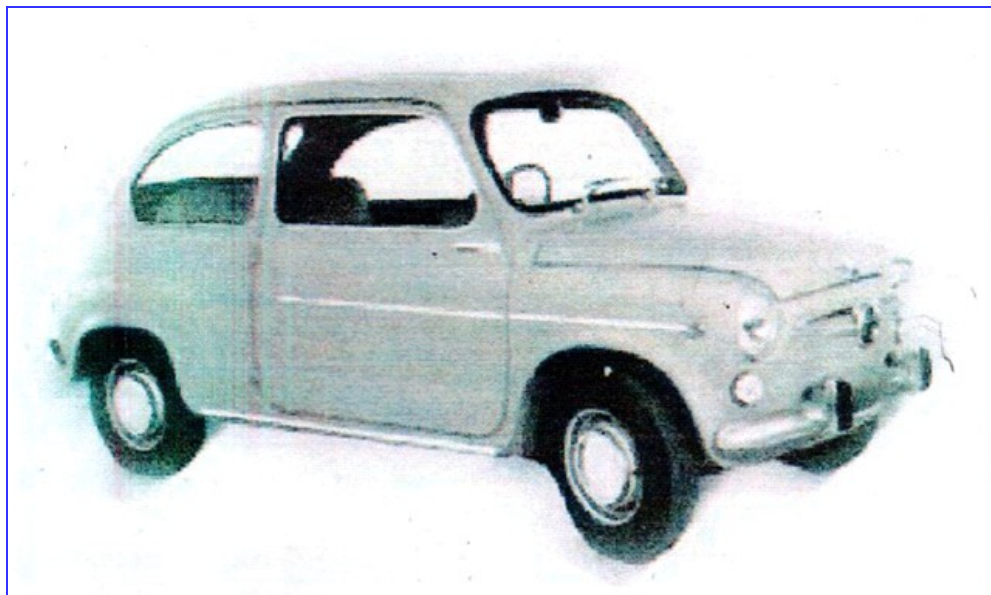

Recambios Tamarit, S.L.

TEL: 963 41 62 25 TEL/FAX: 963 41 41 94

WHATSAPP: 658 031 633

tamarit@recambiosamarit.com

WWW.RECAMBIOSTAMARIT.COM

Calle Sueca 62 - (46006) Valencia

OFERTAS
SEAT 600

*Precios sin IVA incluido y sujetos a fluctuación del mercado

ABRIL 2022