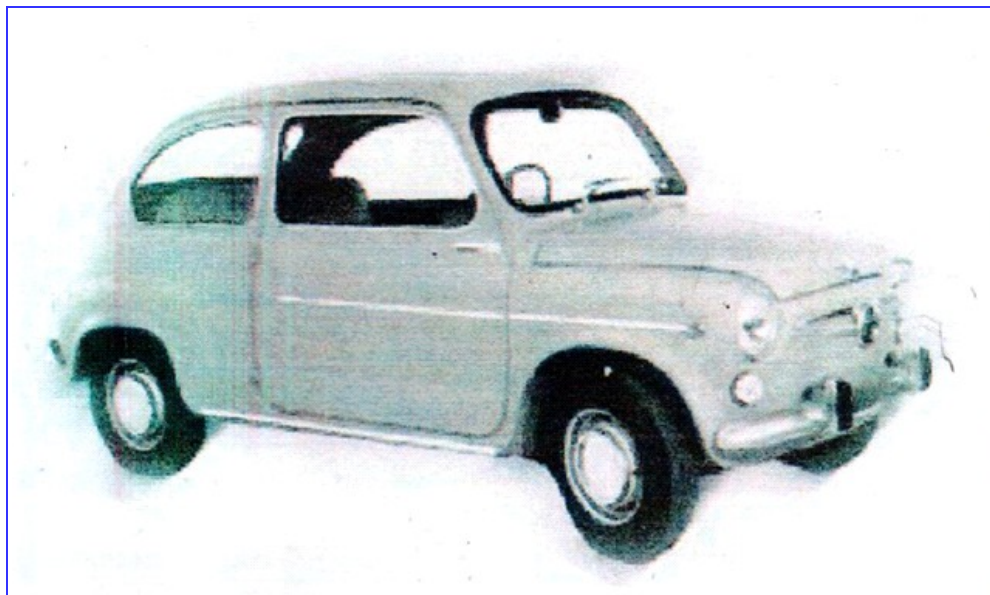

Recambios Tamarit, S.L.

TEL: 963 41 62 25 TEL/FAX: 963 41 41 94

WHATSAPP: 658 031 633

tamarit@recambiosamarit.com

WWW.RECAMBIOSTAMARIT.COM

Calle Sueca 62 - (46006) Valencia

OFERTAS
SEAT 600

*Precios sin IVA incluido y sujetos a fluctuación del mercado

JULIO 2022