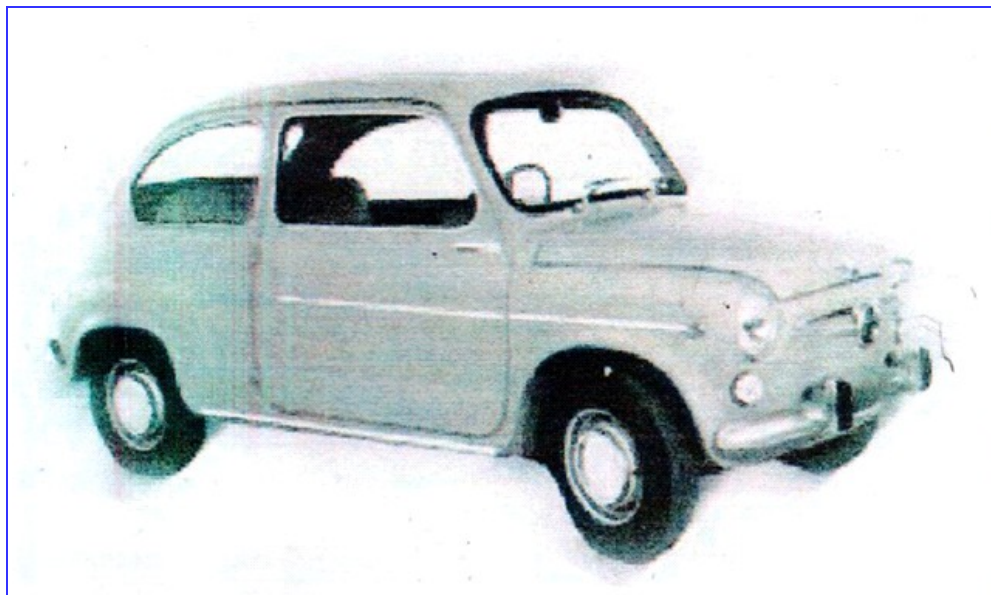

Recambios Tamarit, S.L.

TEL: 963 41 62 25 TEL/FAX: 963 41 41 94

WHATSAPP: 658 031 633

tamarit@recambiosamarit.com

WWW.RECAMBIOSTAMARIT.COM

Calle Sueca 62 - (46006) Valencia

OFERTAS
SEAT 600

*Precios sin IVA incluido y sujetos a fluctuación del mercado

NOVIEMBRE-DICIEMBRE 2022