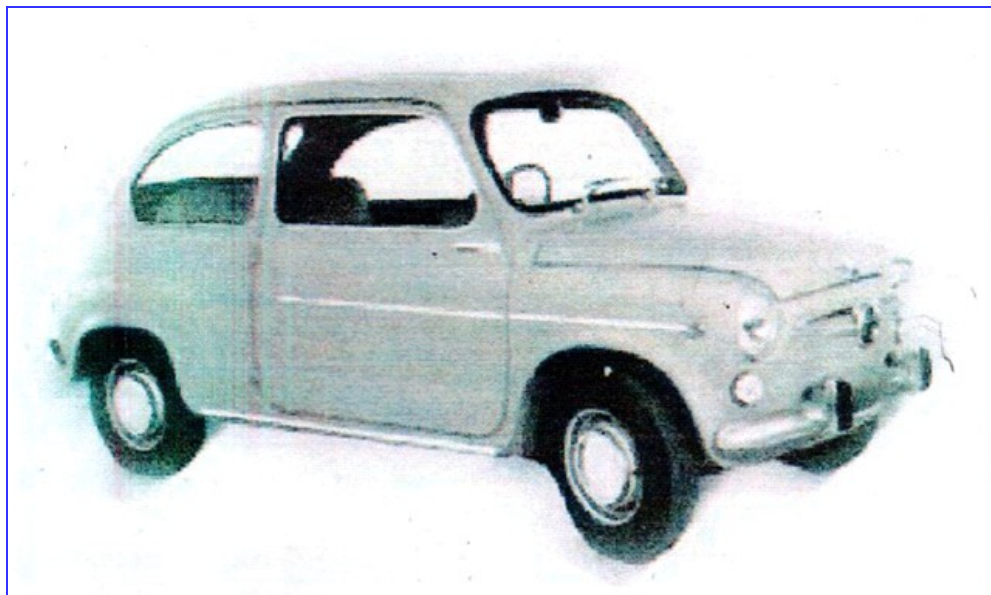

Recambios Tamarit, S.L.

TEL: 963 41 62 25 TEL/FAX: 963 41 41 94

WHATSAPP: 658 031 633

tamarit@recambiosamarit.com

WWW.RECAMBIOSTAMARIT.COM

Calle Sueca 62 - (46006) Valencia

OFERTAS
SEAT 600

*Precios sin IVA incluido y sujetos a fluctuación del mercado

MARZO 2023